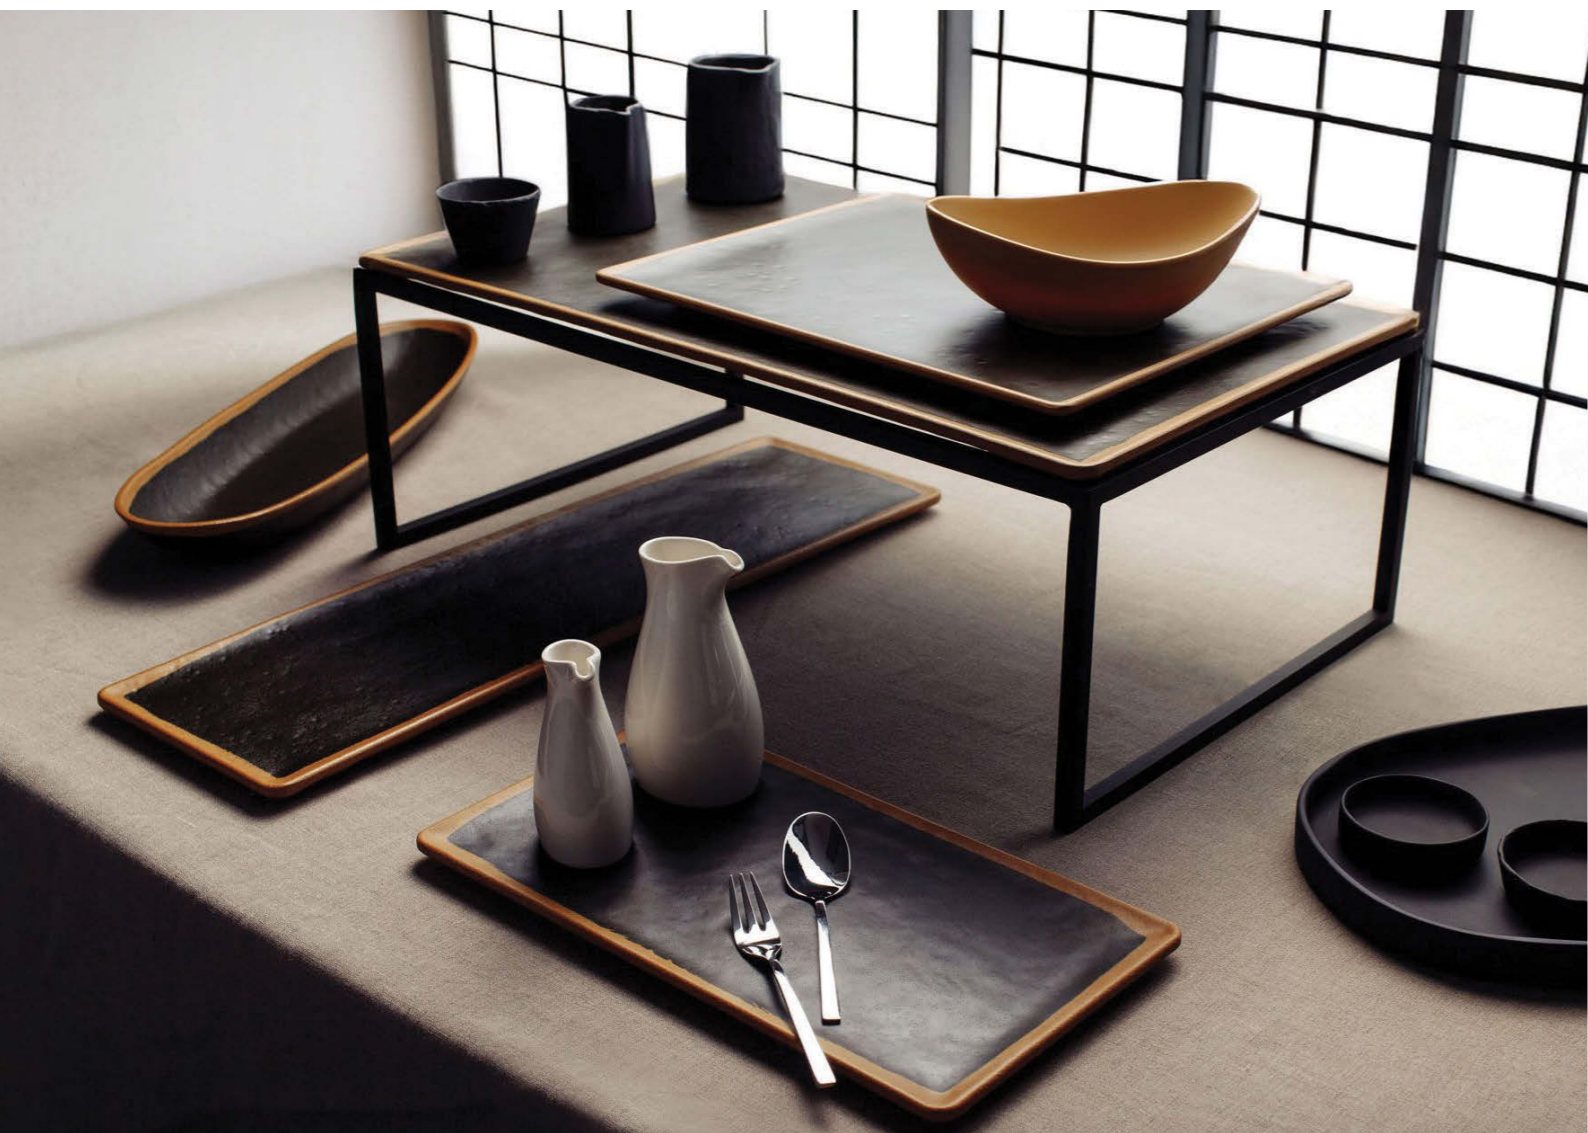

TERRA MATTE

N

Deska melaminová GN 1/1

kód	rozměr mm	cena/ks
V-959-11	ϕ530 × 325	1 064 Kč

N

Deska melaminová GN 1/2

kód	rozměr mm	cena/ks
V-959-12	ϕ325 × 265	484 Kč

N

Deska melaminová GN 1/3

kód	rozměr mm	cena/ks
V-959-13	ϕ325 × 176	330 Kč

N

Deska melaminová GN 2/4

kód	rozměr mm	cena/ks
V-959-24	ϕ530 × 162	544 Kč

N

Talíř oválný melaminový

kód	rozměr mm	cena/ks
V-959-42	ϕ425 × 130	278 Kč

WAWY GLOSS

N

Deska melaminová GN 1/1

kód	rozměr mm	cena/ks
V-177-11	ϕ530 × 325	868 Kč

N

Deska melaminová GN 1/2

kód	rozměr mm	cena/ks
V-177-12	ϕ325 × 265	397 Kč

N

Deska melaminová GN 1/3

kód	rozměr mm	cena/ks
V-177-13	ϕ325 × 176	272 Kč

N

Deska melaminová GN 2/4

kód	rozměr mm	cena/ks
V-177-24	ϕ530 × 162	446 Kč

STONEA

N

Deska melaminová GN 1/1

kód	rozměr mm	cena/ks
V-161-11	ϕ530 × 325	685 Kč

N

Deska melaminová GN 1/2

kód	rozměr mm	cena/ks
V-161-12	ϕ325 × 265	332 Kč

N

Deska melaminová GN 1/3

kód	rozměr mm	cena/ks
V-161-13	ϕ325 × 176	222 Kč

N

Deska melaminová GN 2/4

kód	rozměr mm	cena/ks
V-161-24	ϕ530 × 162	347 Kč