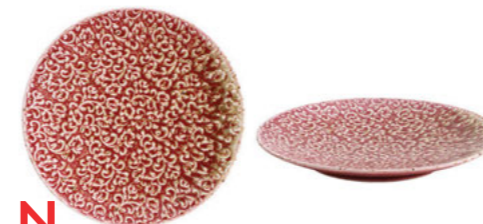

VERLO AMOUR

Skutečné produkty se mohou barevně výrazně lišit – fotografie představují pouze konkrétní kus.

N

Verlo Amour/talíř mělký

kód	∅ mm	ks	cena/ks
V-55001-6	203	6	212 Kč